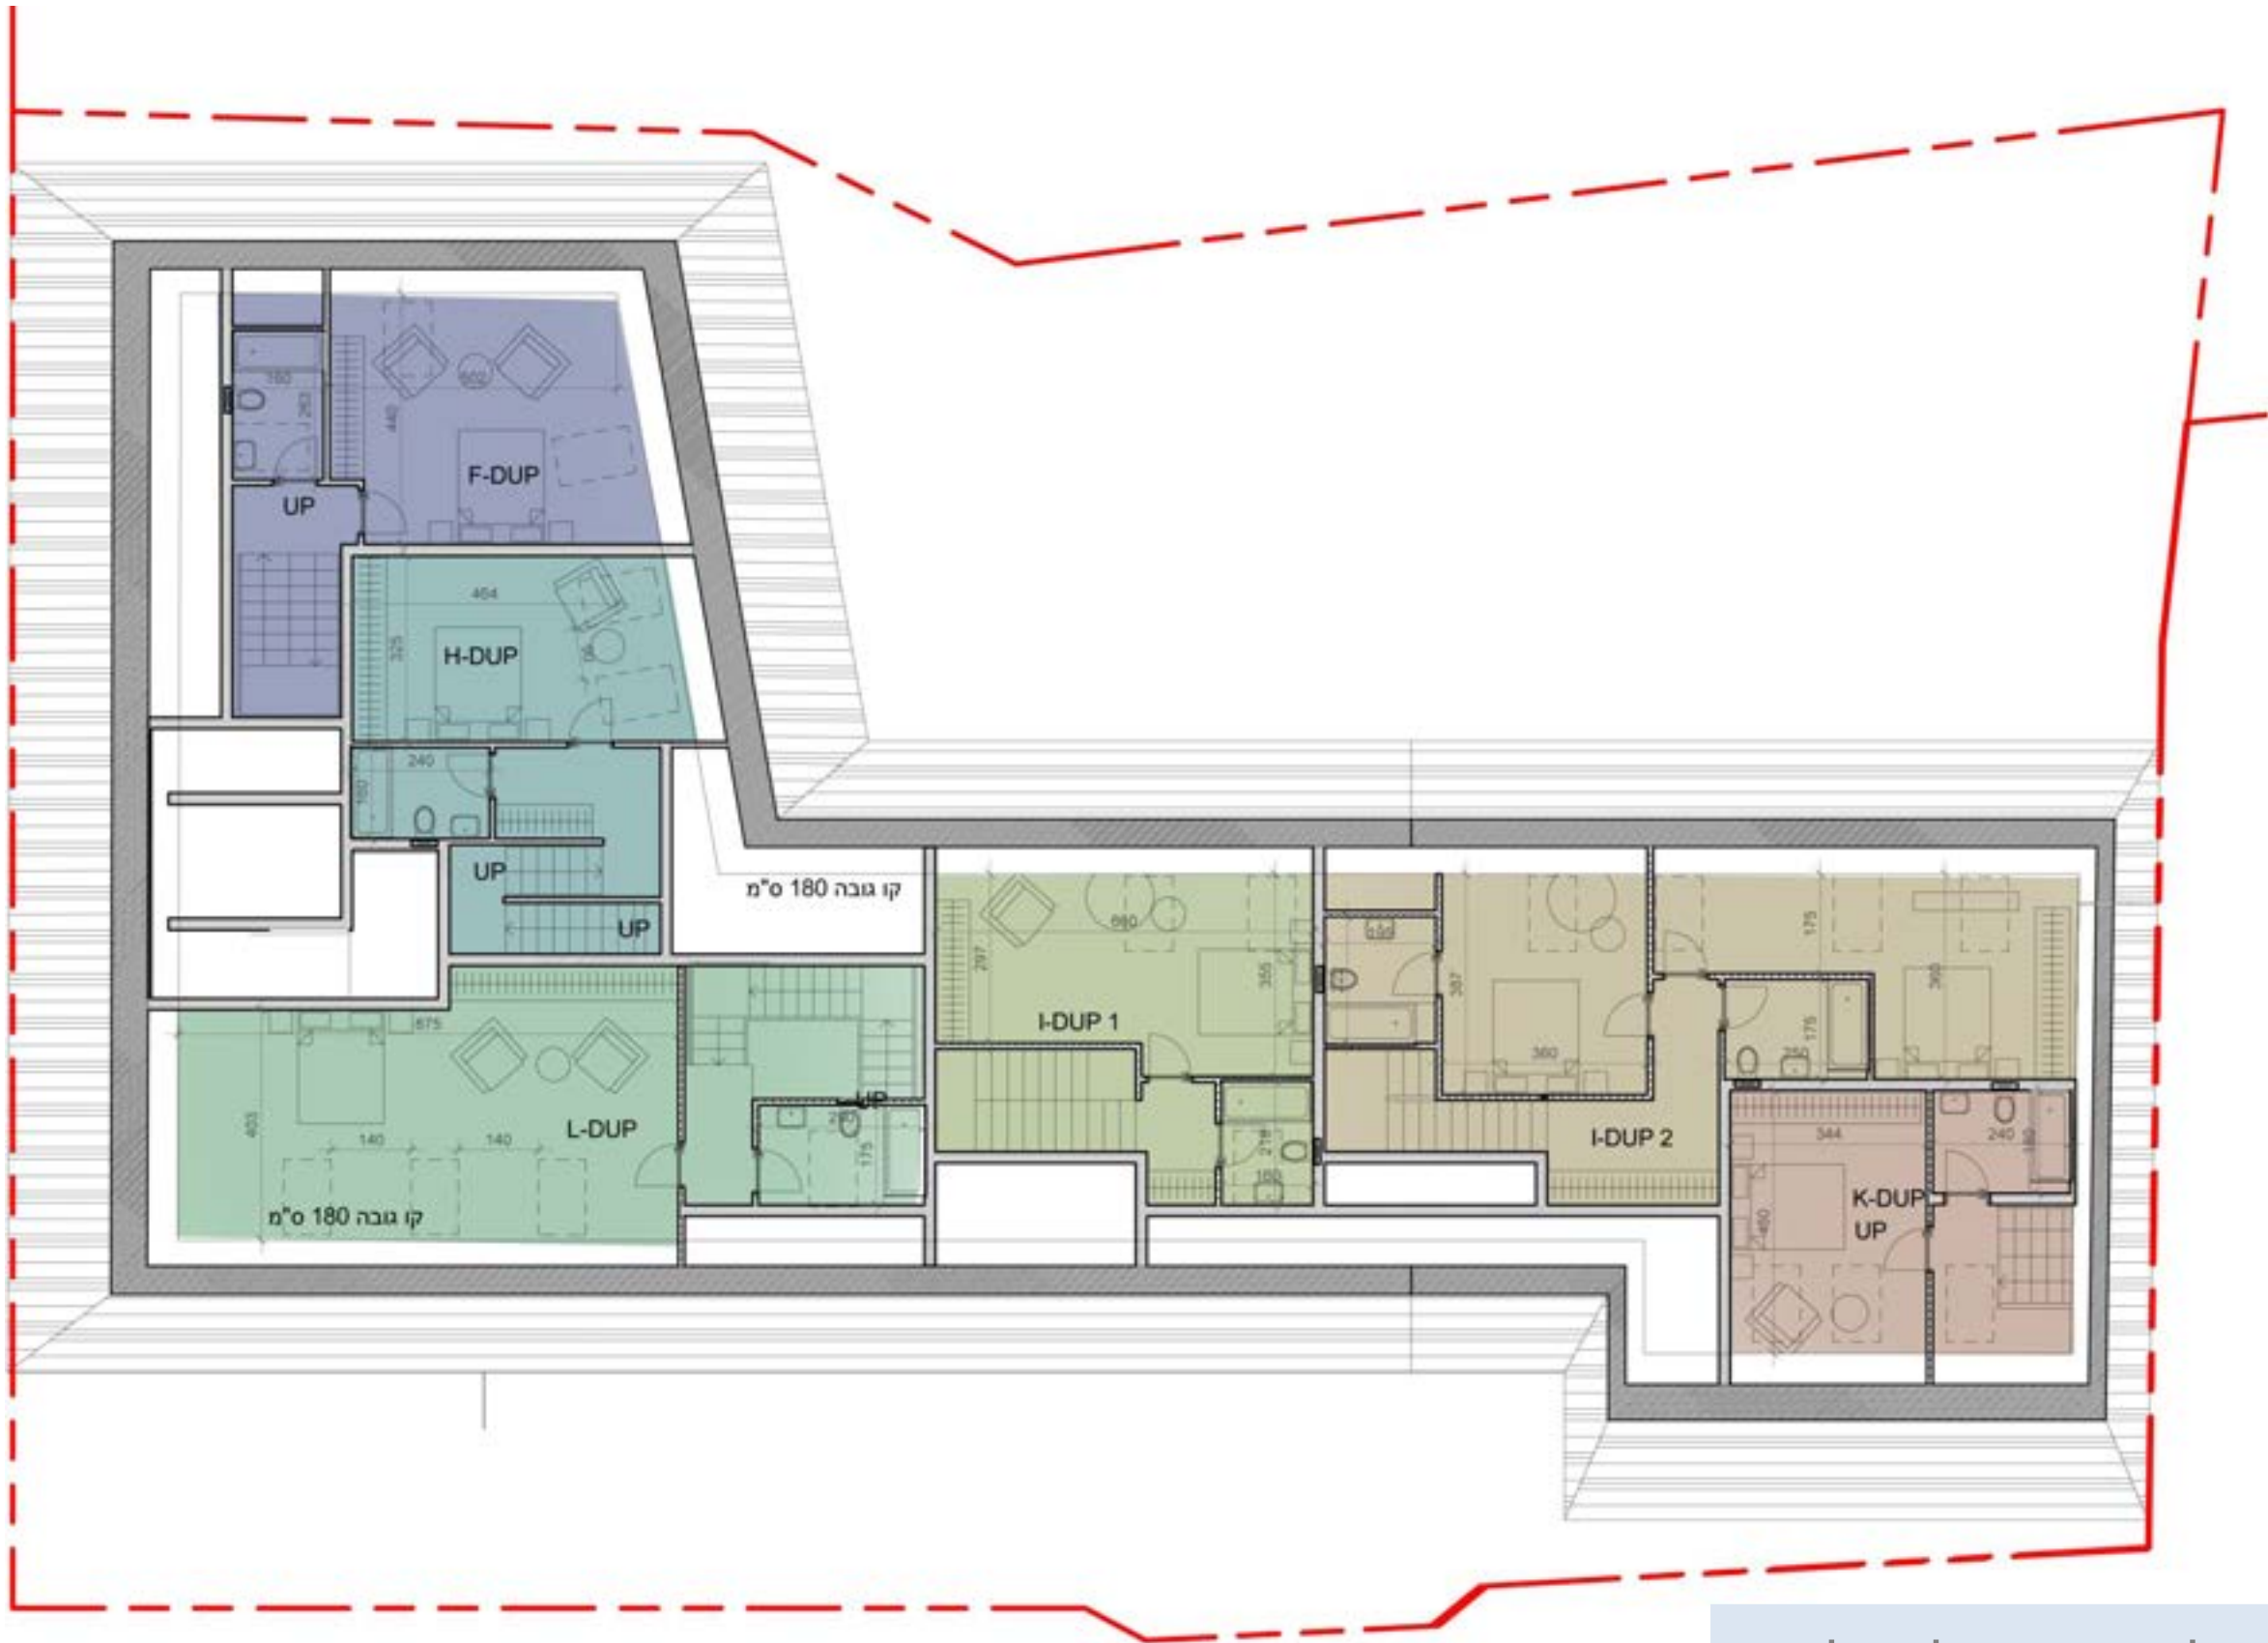

PIVKO  
ARCHITECTS

© ilan pivko architects  
Amot Mass - Chief architect

הערה: מיקום גינה על ג' זיקת האנה תבדוק מול העירייה

בנין 3, קומת קרקע

PIVKO  
ARCHITECTS

© ilan pivko architects  
Amot Mass - Chief architect

בנין 3, קומה טיפוסית

PIVKO  
ARCHITECTS

© ilan pivko architects  
Anat Mass - Chief architect

בנין 3, קומת פנטהאוז – מפלס תחתון

PIVKO  
ARCHITECTS

© ilan pivko architects  
Amit Mass - Chief architect

בנין 3, דופלקסים – מפלס עליון